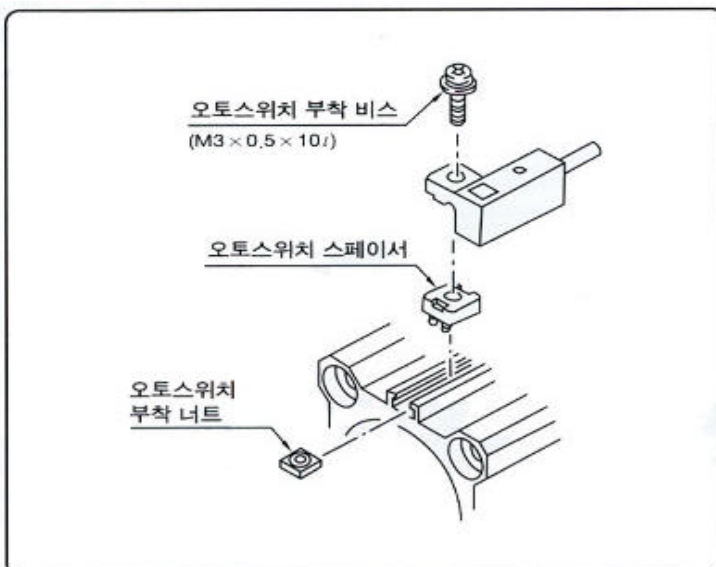

유점점 Autoswitches

[AP] D-A7□ series

- : 3.5mm ,

- : 0.08 X 60 (coil)
- : (VW-1)
- : 1msec
- : DC500V 가 50M (,)
- : AC1500V 1 (,)
- : 30 G - :
- : -10 60
- : IP-67

1m 1m

▶ (AP) D-A 73,72 오토스위치 사양

Auto s/w 사양	(AP) D-A 73		(AP) D-A 72		
사 용 부 하	PLC, 릴레이		PLC, 릴레이		
부 하 전 압	DC 24V	AC 110V	DC 24V	AC 110V	AC 220V
부 하 전 류	5-40mA	5-20mA	5-40mA	5-20mA	5-12mA
접점보호회로	없 음				
내부강하전압	3.0V 미 하				
신호표시램프	있음 (ON시 적색램프 점등)				

▶ 부 착 방 법

▶ 오토스위치 내부 회로

(AP) D-A73, D-A72

▶ 최고 감도 위치/동작범위/외형치수