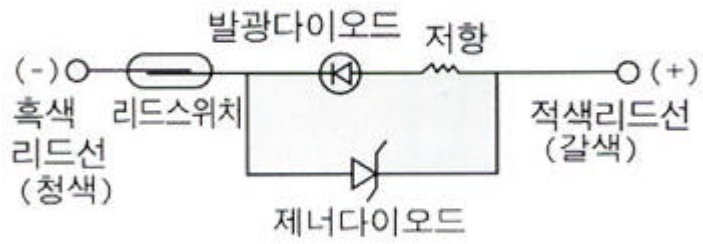

유점점 Autoswitches

[AP] D-A7□ series

- : 3.5mm ,

- : 0.08 X 60 (coil)
- : (VW-1)
- : 1msec
- : DC500V 가 50M (,)
- : AC1500V 1 (,)
- : 30 G - :
- : -10 60
- : IP-67

1m 1m

▶ (AP) D-A 73,72 오토스위치 사양

Auto s/w 사양	(AP) D-A 73		(AP) D-A 72		
사 용 부 하	PLC, 릴레이		PLC, 릴레이		
부 하 전 압	DC 24V	AC 110V	DC 24V	AC 110V	AC 220V
부 하 전 류	5-40mA	5-20mA	5-40mA	5-20mA	5-12mA
접점보호회로	없 음				
내부강하전압	3.0V 미 하				
신호표시램프	있음 (ON시 적색램프 점등)				

▶ 부 착 방 법

▶ 오토스위치 내부 회로

(AP) D-A73, D-A72

▶ 최고 감도 위치/동작범위/외형치수